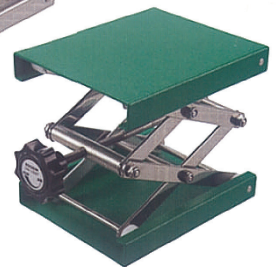

Aluminium, grün

Stoppuhren, Kurzzeitmesser und Timer

Modell		Bestellnummer
digitale Stoppuhr	59 Min. 59 Sek. 1/100 Start/Stopp, Addition, Zwischenzeit, Zurücksetzen, ABS-Gehäuse, Kordel	8 484 150
Timer mit Alarm	Timer bis zu 99 Min. 99 Sek. Countdown 99 Min. 99 Sek. mit Magnet und Clip	8 484 160
Timer mit Alarm und Uhr	Timer bis zu 99 Min. 59 Sek. 1/100 Countdown 99 Min. 59 Sek. 1/100 mit Magnet und Clip	8 484 200
Timer mit Alarm und Uhr	Timer bis zu 23 h 59 Min. 59 Sek. Countdown 23 h 59 Min. 59 Sek. mit Magnet und Clip	7 425 100
Standard Kurzzeitmesser (mechanisch)	0 - 60 Min.	8 480 112