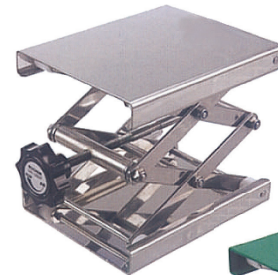

**Drahtgewebe**, Edelstahl, flach

MaÙe (mm)	Bestellnummer
135 x 135	7 401 350
155 x 155	7 401 351
175 x 175	7 401 352
195 x 195	7 401 353

**Drahtgewebe**, Eisendraht mit Keramikgewebe

MaÙe (mm)	Bestellnummer
100 x 100	7 401 360
120 x 120	7 401 361
140 x 140	7 401 362
160 x 160	7 401 363
180 x 180	7 401 364
200 x 200	7 401 365

**Hebebühnen**

Material	Platte (mm)	Höhe min. (mm)	Höhe max. (mm)	Maximal-last (kg)	Bestellnummer
Edelstahl	100x100	55	120	10	7 402 000
Edelstahl	160x160	60	275	15	7 402 001
Edelstahl	200x200	60	275	20	7 402 002
Edelstahl	240x240	60	275	30	7 402 003
Edelstahl	300x300	130	470	25	7 402 004
Aluminium, grün	100x100	55	120	10	7 402 010
Aluminium, grün	160x160	60	275	15	7 402 011
Aluminium, grün	200x200	60	275	20	7 402 012
Aluminium, grün	240x240	60	275	30	7 402 013
Aluminium, grün	300x300	130	470	25	7 402 014