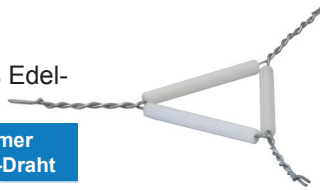

**DreifüÙe**, für Gasbrenner, hergestellt aus Edelstahl oder Temperglass

Außen Ø (mm)	Höhe (mm)	Bestellnummer Edelstahl	Bestellnummer Temperglass
80	150	7 401 300	-
100	180	7 401 301	7 401 311
120	210	7 401 302	7 401 312
140	210	-	7 401 313
140	220	7 401 304	-
160	230	7 401 306	-

**Dreiecke**, mit Quarzröhrchen, hergestellt aus Edelstahl draht oder Nickel-Chrom-Draht

Länge (mm)	Bestellnummer Edelstahl draht	Bestellnummer Nickel-Chrom-Draht
40	7 401 320	7 401 330
50	7 401 321	7 401 331
60	7 401 322	7 401 332
70	7 401 323	7 401 333

**Drahtgewebe**, Edelstahl, flach

MaÙe (mm)	Bestellnummer
135 x 135	7 401 350
155 x 155	7 401 351
175 x 175	7 401 352
195 x 195	7 401 353

**Drahtgewebe**, Eisendraht mit Keramikgewebe

MaÙe (mm)	Bestellnummer
100 x 100	7 401 360
120 x 120	7 401 361
140 x 140	7 401 362
160 x 160	7 401 363
180 x 180	7 401 364
200 x 200	7 401 365

**Hebebühnen**

Material	Platte (mm)	Höhe min. (mm)	Höhe max. (mm)	Maximal-last (kg)	Bestellnummer
Edelstahl	100x100	55	120	10	7 402 000
Edelstahl	160x160	60	275	15	7 402 001
Edelstahl	200x200	60	275	20	7 402 002
Edelstahl	240x240	60	275	30	7 402 003
Edelstahl	300x300	130	470	25	7 402 004
Aluminium, grün	100x100	55	120	10	7 402 010
Aluminium, grün	160x160	60	275	15	7 402 011
Aluminium, grün	200x200	60	275	20	7 402 012
Aluminium, grün	240x240	60	275	30	7 402 013
Aluminium, grün	300x300	130	470	25	7 402 014